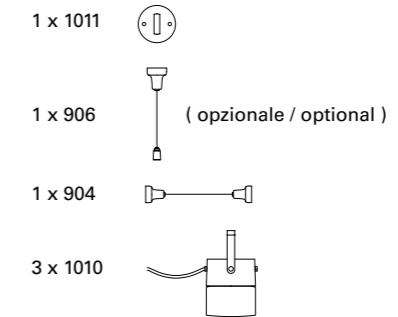

componenti / components