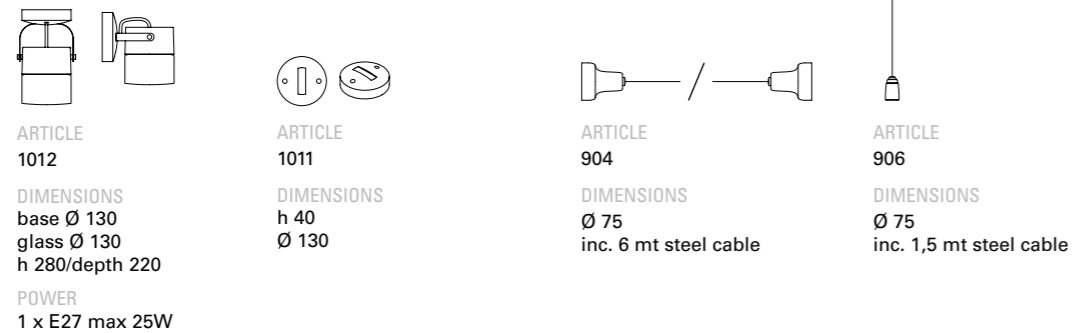

Composizioni / Compositions

SWING SISTEMA

esempio / example

componenti / components

SWING CHANDELIER

esempio / example

componenti / components

COLOUR CHART
(2)

COLOURS IN PHOTO
orange matt 80
cactus 81
stone 82

ELECTRIC CABLE
outdoor / esterno
neoprene

METAL
Alluminio anodizzato ALL
/ Anodised aluminum

IP GRADE
55

MATERIALS
Tuscan maiolica, blown glass,
metal-aluminium components.
Maiolica toscana, vetro soffiato,
componenti in metallo e
alluminio.