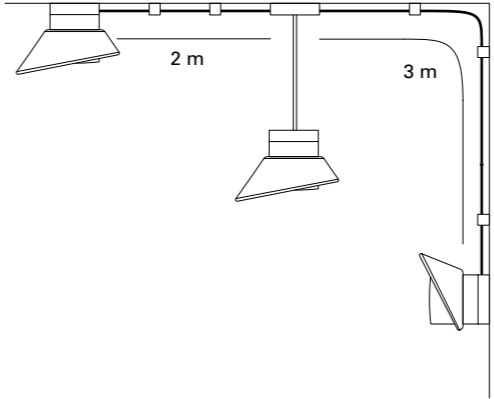

- 1020.1 x 3
- 1020.2 x 1
- 1020.2L x 1
- 1020.3 x 1
- 1025 x 11
- flexcable x 9,5m

esempio / example

componenti / components