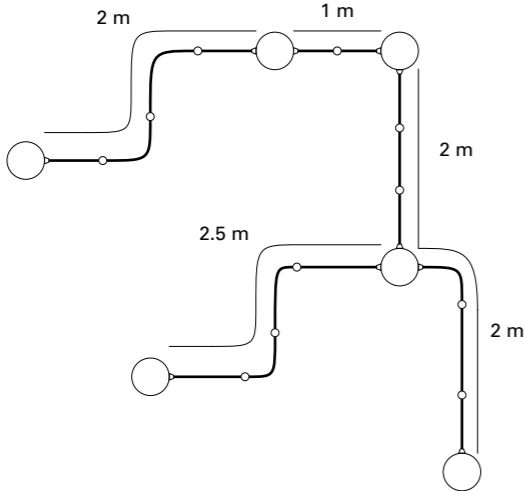

Chapeau!

Composizioni / Compositions

esempio / example

componenti / components