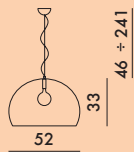

FL/Y 2002

Design Ferruccio Laviani

kg
1.58

IP 20

220-240

E27
2700°K

9030

MATERIALE