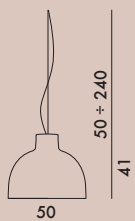

BELLISSIMA 2018

Design Ferruccio Laviani

kg
2.3

IP 20 220-240 E27 2700°K

MATERIALE

Tecnopolimero termoplastico colorato in massa

9450

OPACO

Model	Quantity	Weight (kg)	Volume (cm³)	Dimensions (cm)
9450	1	4.7	0.13	53X53X43
9455	1	4.7	0.13	53X53X43
9460	1	4.7	0.13	53X53X43